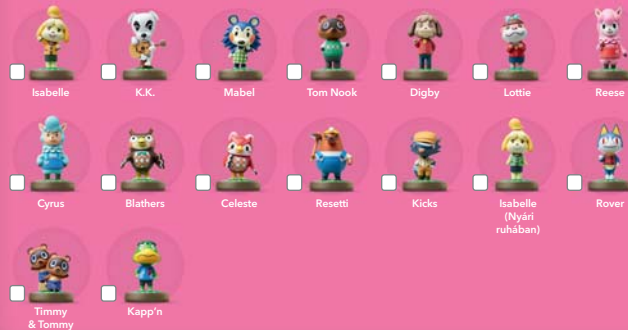

2016 Tavasz/Nyár

amiibo

Emeld új szintre a játékelményt

Érintsd oda, csatlakoztasd, gyűjtsd

Játsz
kedvenc
Nintendo
karaktereid-
del!

Használd
az amiibo figurákat
a legkülönbözőbb
módokon
a **kompatibilis**
játékokban!

Állítsd
össze saját,
egyedi
kollekción!

Nintendo

www.nintendo.hu

SUPER SMASH BROS.

Kedvenc Nintendo karaktereid életre kelnek

Válassz a hamarosan megjelenő amiibo figurákból.

Animal Crossing

SUPER MARIO

Kirby

Splatoon

 Inkling Girl	 Inkling Boy
 Inkling Squid	 Callie 2016/07/08
 Marie 2016/07/08	 Inkling Girl (Lime Zoldi) 2016/07/08
 Inkling Boy (Lil) 2016/07/08	 Inkling Squid (Narancsárga) 2016/07/08

Yoshi's Woolly World

 Shovel Knight
--

Hogyan működik

Csak érintsd az amiibo figurád a GamePadhez: plusz kiegészítőt vagy konzolt nem igényel.

1 Válassz egy amiibo™ figurát

2 Érintsd a GamePadhez

Megjelenik a játékban!

Fejldik!